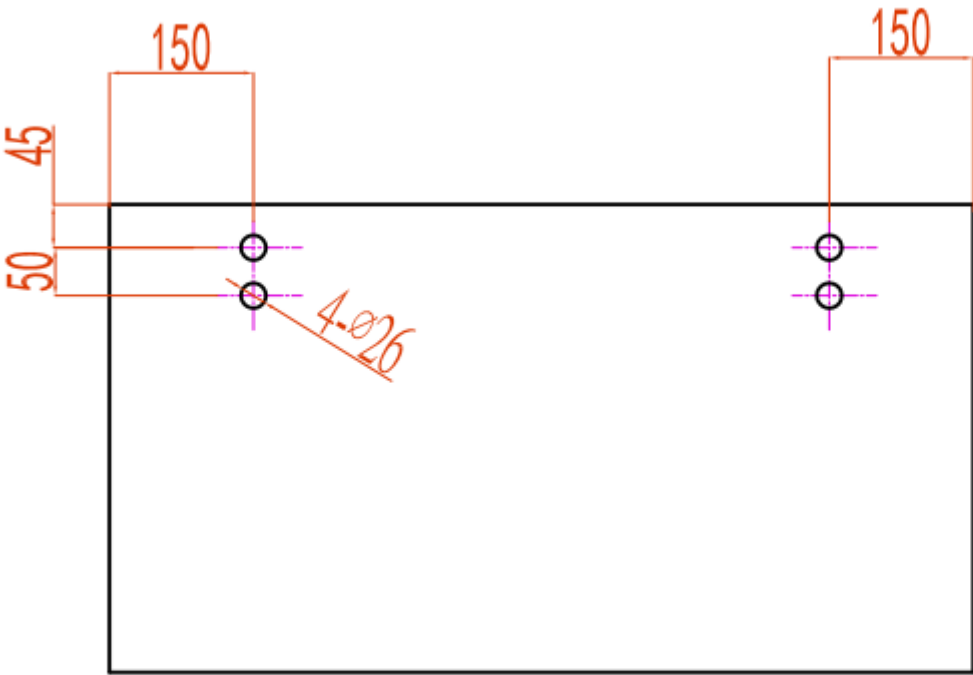

CLASSIC

Hole for V524CH